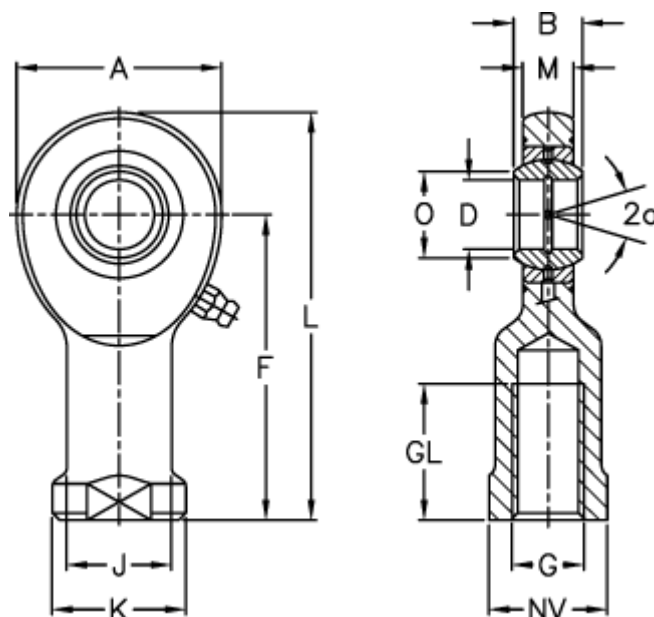

Varenummer: 03480050
 Beskrivelse: Fluro Ledhoved EIL 50

Mål

A	= 112	J	= 62
a (grader)	= 6	K	= 75
B	= 35	L	= 216
D	= 50	M	= 30
Dynamisk træk kN	= 156	NV	= 65
F	= 160	O	= 56
g	= M45x3	Statisk træk kN	= 320
GL	= 68	Vægt	= 3500